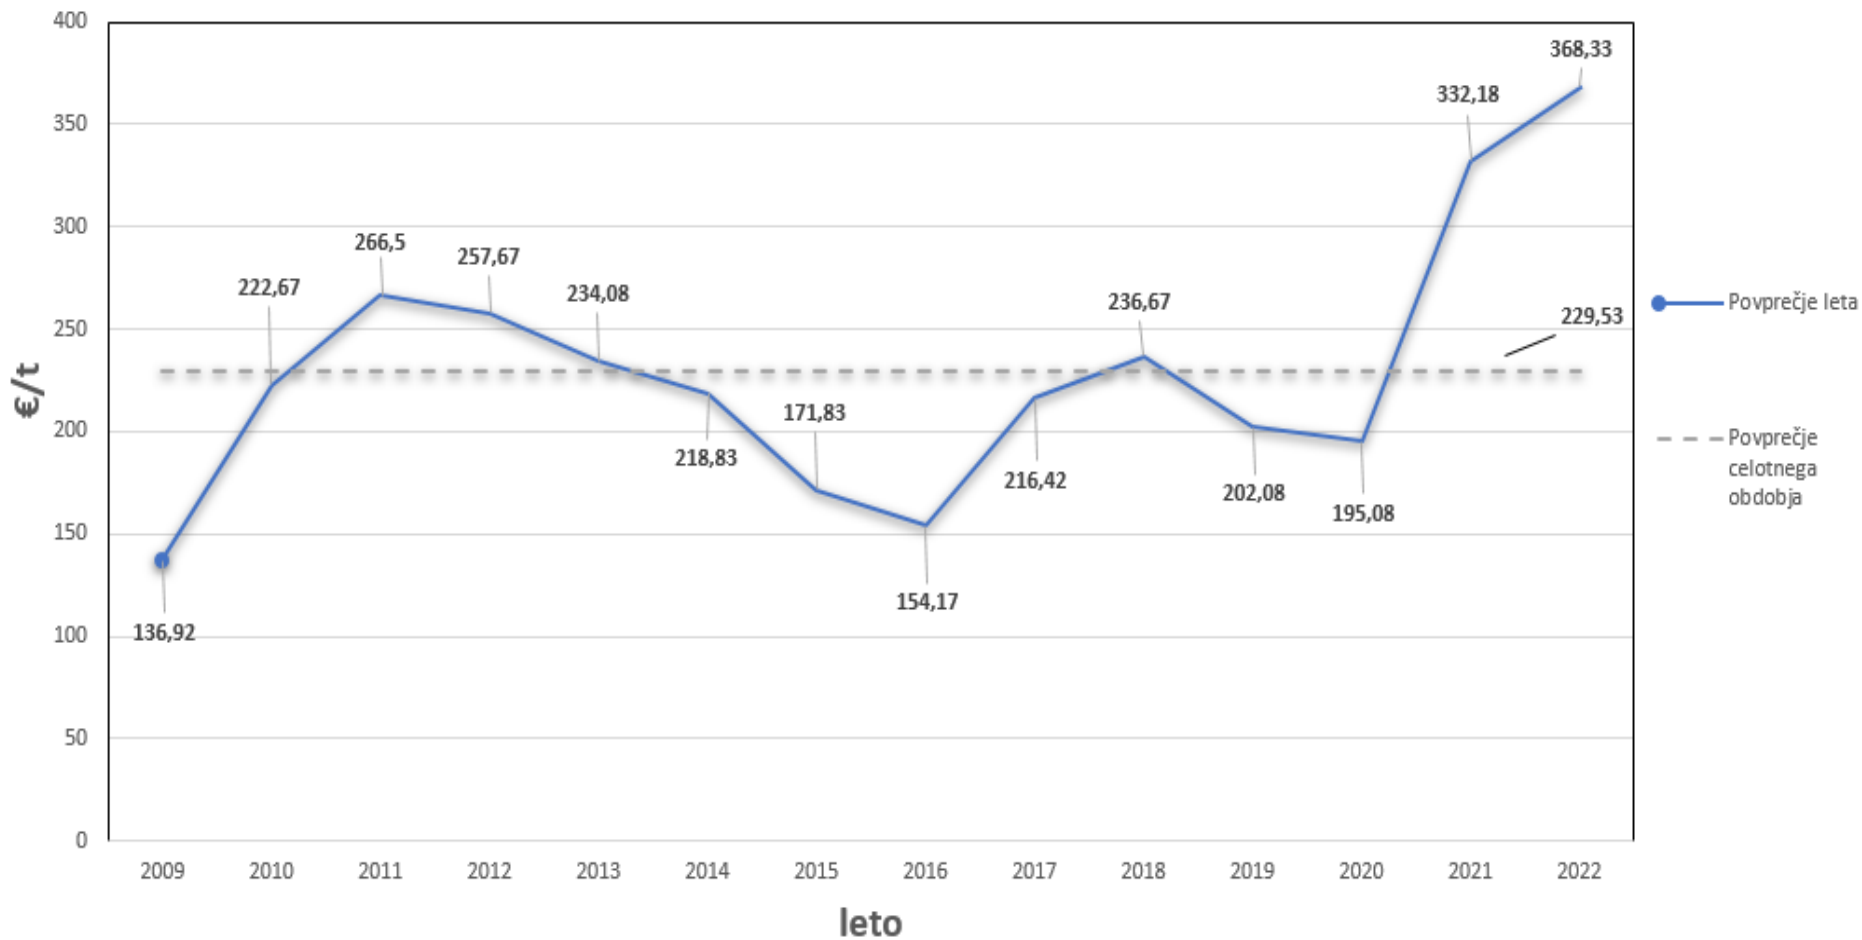

Gibanje vrednosti BDSV sorte 1 od 2009 do 2022