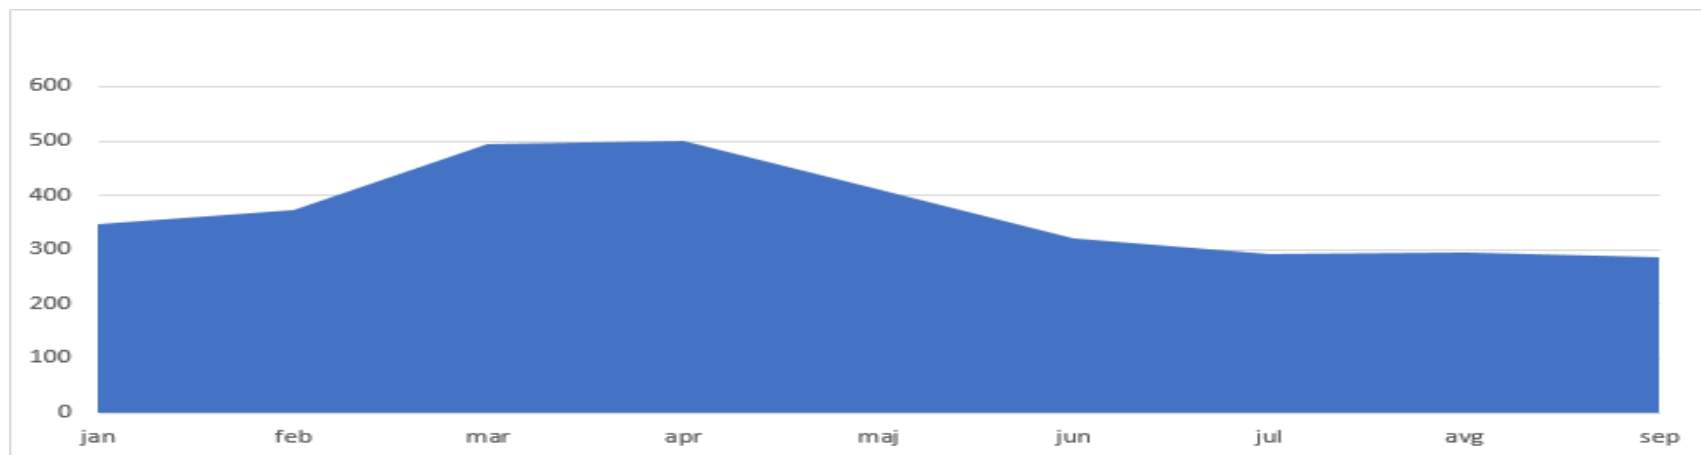

Gibanje cen sekundarnih surovin na trgu – Črna metalurgija

Modra odločitev za čisto prihodnost

BDSV

Bundesvereinigung Deutscher Stahlrecycling-
und Entsorgungsunternehmen e.V.

- Zvezno združenje nemških podjetij za recikliranje jekla in ravnanje z odpadki, s sedežem v Düsseldorfu, je največje združenje reciklaže jekla v Evropi, ki šteje približno 700 podjetij.
- Ustanovljeno je bilo 1. oktobra 1997.
- Podjetja članice združenja o prodajnih cenah poročajo od 1. do 20. dne tekočega meseca.
- Index BDSV je objavljen vsakega 21. v mesecu.
- Zajema 5 kvalitete odpadnega jekla.

Index BDSV 2022

BDSV Durchschnittliche Lagerverkaufspreise in Euro pro Tonne sowie Preisdifferenz zum Vormonat in Deutschland – 2022

Sorte	Jan		Feb		Mrz		Apr		Mai		Jun		Jul		Aug		Sep		Okt		Nov		Dez		
	€/t	Δ	€/t	Δ	€/t	Δ	€/t	Δ	€/t	Δ	€/t	Δ	€/t	Δ	€/t	Δ	€/t	Δ	€/t	Δ	€/t	Δ	€/t	Δ	
E1	346,8	-2,9	372,5	25,7	493,0	120,5	498,9	5,9	410,4	-88,5	322,2	-88,2	291,0	-31,2	295,3	4,3	284,9	-10,4							
E2/8	449,1	-5,9	463,7	14,6	534,4	70,7	568,0	33,6	503,7	-64,3	396,3	-107,4	351,1	-45,2	352,7	1,6	348,8	-3,9							
E3	394,6	-3,7	413,5	18,9	517,6	104,1	538,9	21,3	462,0	-76,9	358,2	-103,8	315,8	-42,4	326,1	10,3	320,6	-5,5							
E40	400,0	-10,7	424,4	24,4	525,5	101,1	548,1	22,6	467,5	-80,6	369,3	-98,2	332,9	-36,4	333,1	0,2	340,1	7,0							
E5	321,0	-7,9	337,4	16,4	402,9	65,5	425,4	22,5	360,6	-64,8	272,4	-88,2	225,8	-46,6	231,4	5,6	243,8	12,4							